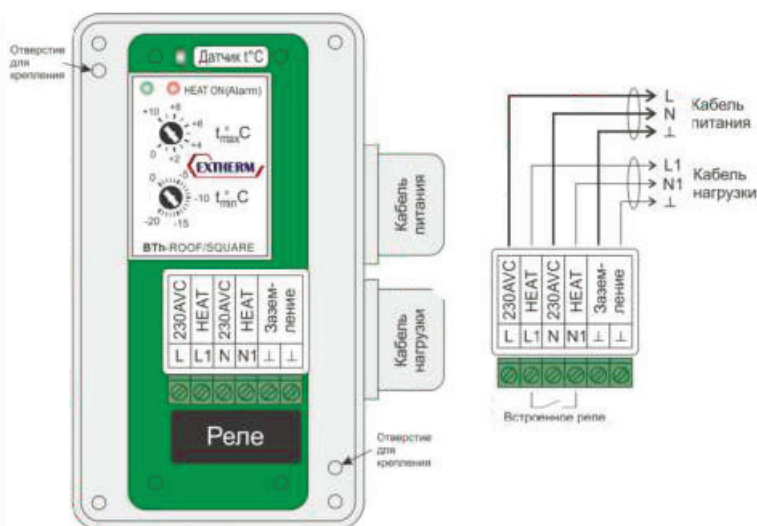

Термостат с настраиваемым диапазоном уличный

Предназначен для систем антиобледенения кровель и открытых площадей. Для монтажа на стену.

Преимущества

- Независимое реле «сухой контакт» NO
- Индикация рабочего состояния
- Индикация нагрева
- Индикация обрыва датчика
- Механическая настройка

Применение

- Системы антиобледенения кровли
- Системы антиобледенения открытых площадей

Технические данные

Напряжение питающей сети	180...250 VAC, 50 Гц
Потребляемая мощность без нагрузки	0,3 Вт
Максимальный ток нагрузки	16 А
Максимальная мощность	3500 Вт
Верхний диапазон регулирования	от 0°C до +10°C
Нижний диапазон регулирования	от -20°C до 0°C
Габаритные размеры	115x93x41 мм
Степень защиты	IP65
Температура эксплуатации	от -10°C до 40°C
Датчик температуры	Extherm TS-3.0 (встроенный)
Точность измерения температуры	±0,5°C

Внешний вид

Схема подключения

Информация для заказа: Extherm Th-Roof-Box