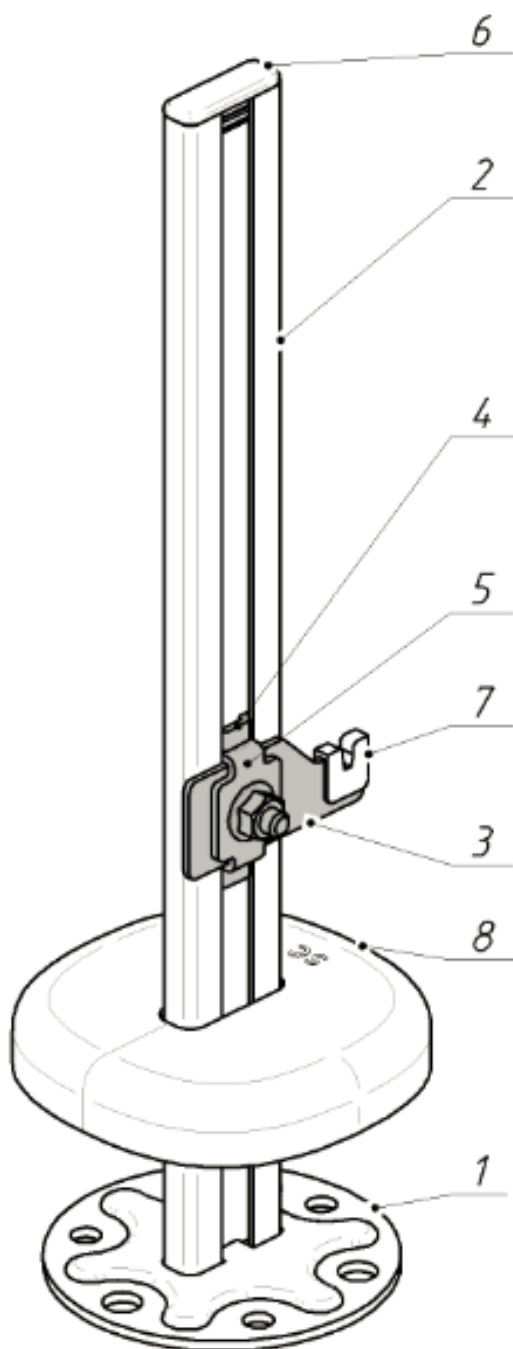

Напольный кронштейн КНС430 ВН 300/120 (с декоративной крышкой) (для длин >1.6м) (10 шт в уп), арт. КНС430

Детализация:

1. Основание – 1 шт.
2. Стойка – 1 шт.
3. Планка – 1 шт.
4. Обойма – 1 шт.
5. Скоба – 1 шт.
6. Заглушка – 1 шт.
7. Накладка, арт. PLN20 – 1 шт.
8. Крышка (87x87 мм), арт. PLK87-SC – 1 шт.

Напольный кронштейн КНС430 ВН 300/120 (с декоративной крышкой) (для длин >1.6м) (10 шт в уп), арт. КНС430