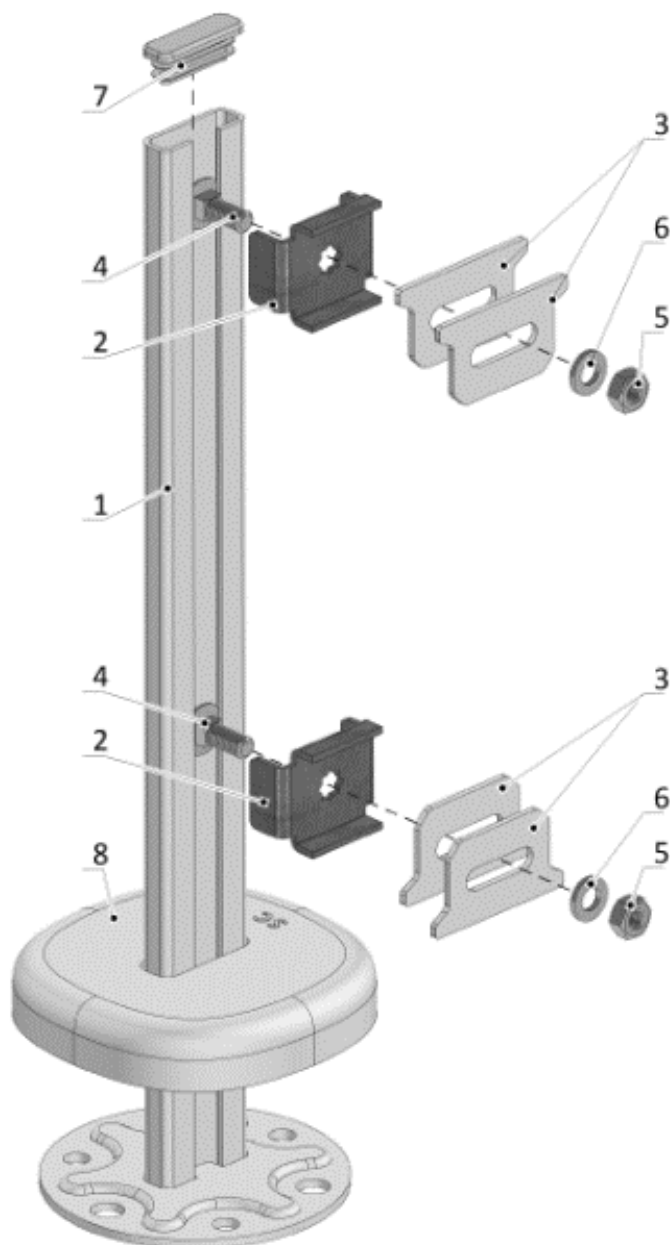

Комплектующие

Крепления

6

Напольный кронштейн КНС6 внутр.монт. (с декор. крышкой) тип 21 (10 шт в уп), арт. КНС650, КНС670, КНС6100

Н, мм	Артикул	А, мм	С, мм
300	КНС650	200	500
400		100	
500	КНС670	200	700
600		100	
900	КНС6100	100	1000

Напольный кронштейн КНС6 внутр.монт. (с декор. крышкой) тип 21 (10 шт в уп), арт. КНС650, КНС670, КНС6100

Комплект поставки:

1. Стойка – 1 шт.
2. Обойма – 2 шт.
3. Планка – 4 шт..
4. Болт М6х16 – 2 шт.
5. Гайка М6 – 2 шт.
6. Шайба М6 – 2 шт.
7. Заглушка – 1 шт.
8. Крышка (87х87 мм), арт. PLK87-SC – 1 шт.