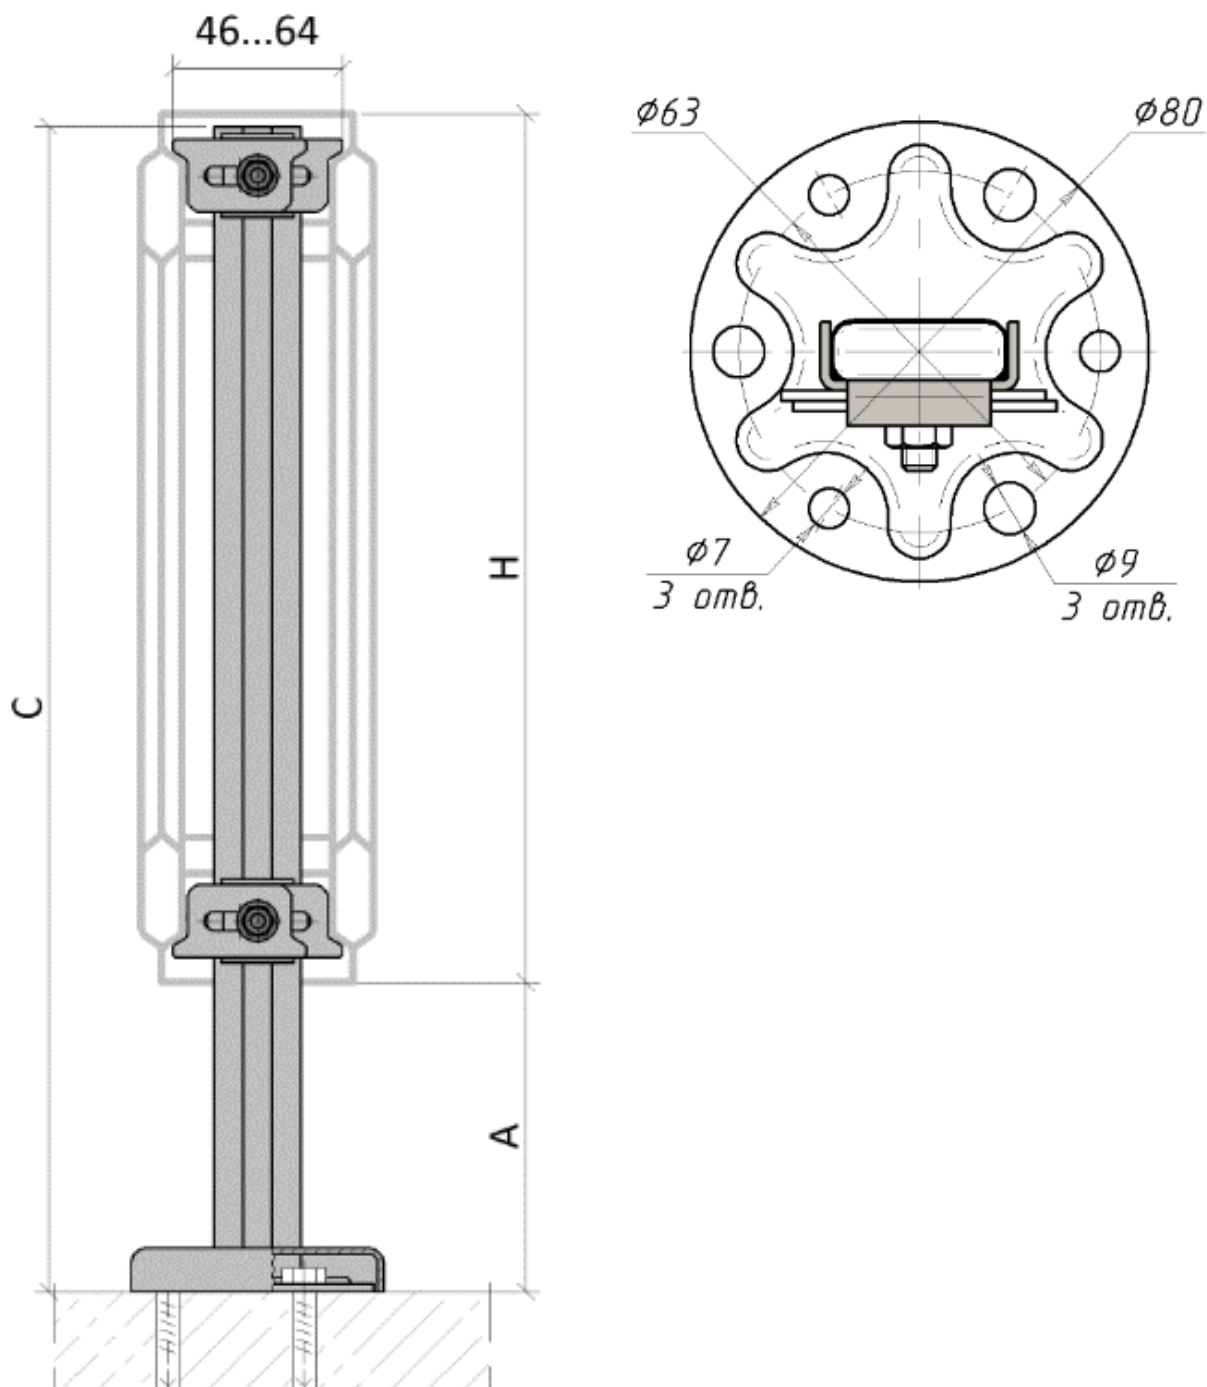

Комплектующие

Крепления

6

Напольный кронштейн КНС6 внутр.монт. (с декор. крышкой) тип 21 (10 шт в уп), арт. КНС650, КНС670, КНС6100

Н, мм	Артикул	А, мм	С, мм
300	КНС650	200	500
400		100	
500	КНС670	200	700
600		100	
900	КНС6100	100	1000

Напольный кронштейн КНС6 внутр.монт. (с декор. крышкой) тип 21 (10 шт в уп), арт. КНС650, КНС670, КНС6100

Комплект поставки:

1. Стойка – 1 шт.
2. Обойма – 2 шт.
3. Планка – 4 шт..
4. Болт М6х16 – 2 шт.
5. Гайка М6 – 2 шт.
6. Шайба М6 – 2 шт.
7. Заглушка – 1 шт.
8. Крышка (87х87 мм), арт. PLK87-SC – 1 шт.