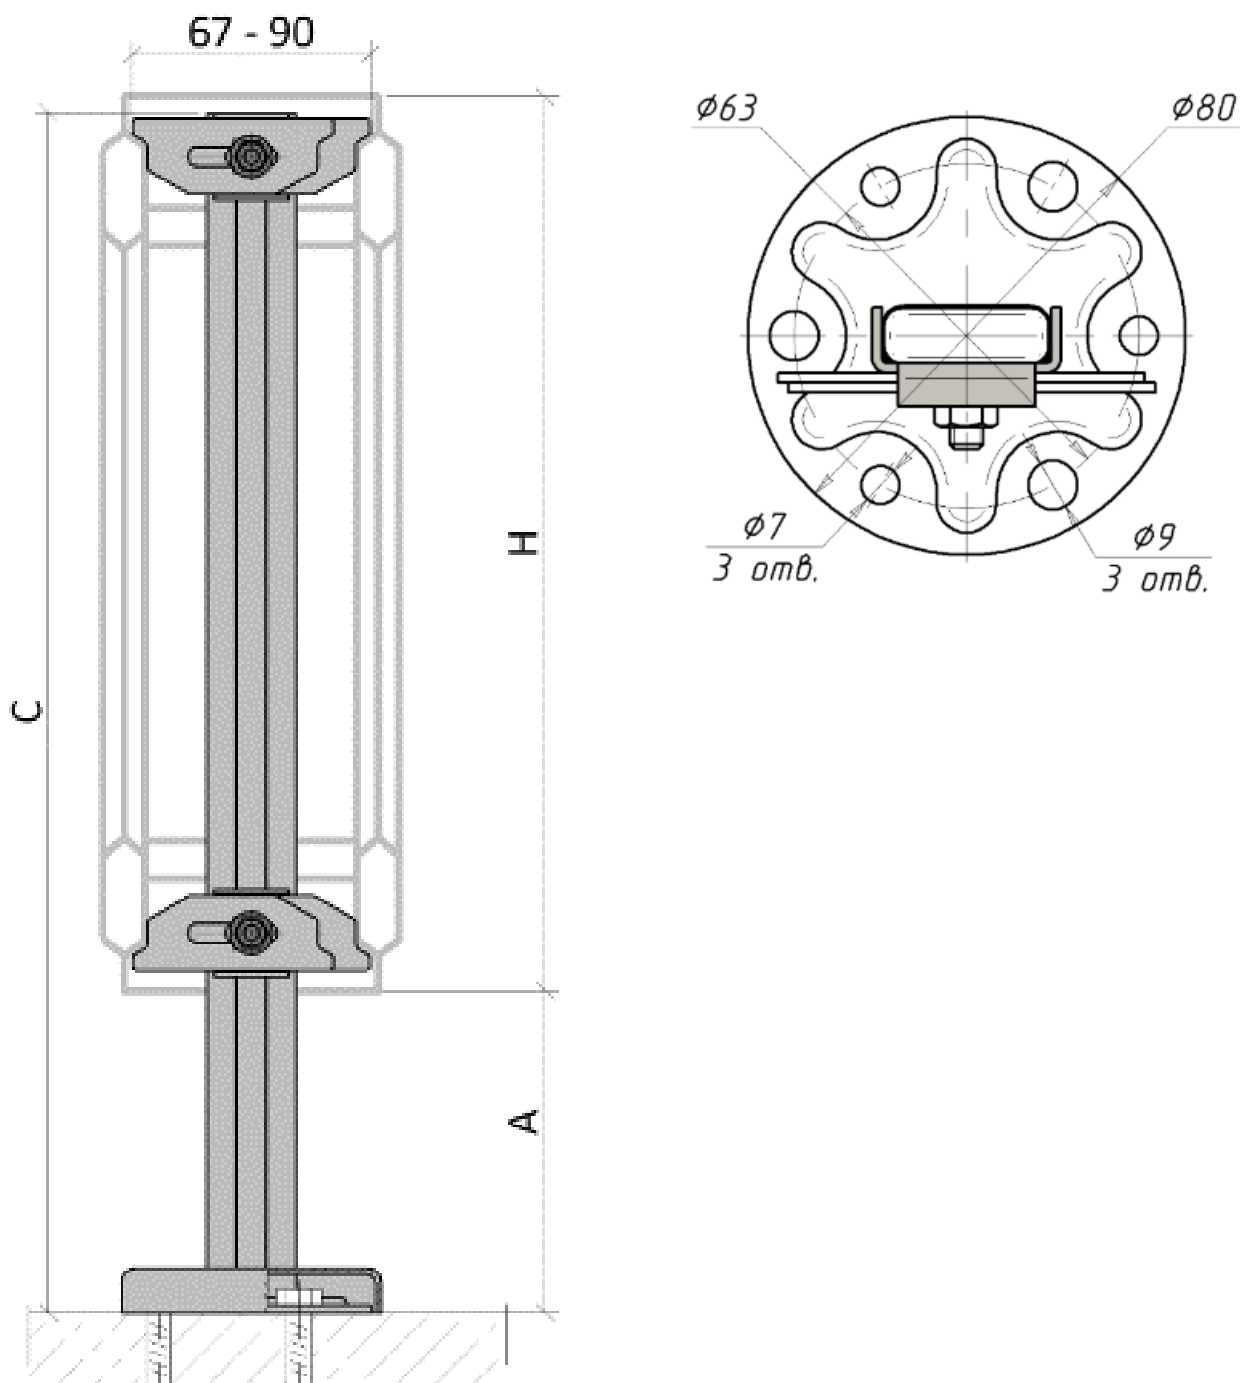

Напольный кронштейн КНС5 внутр. монт. (с декор. кр.) тип 20/22/30/33 (10 шт в уп), арт. КНС550, КНС570, КНС5100

Комплект поставки:

1. Стойка – 1 шт.
2. Обойма – 2 шт.
3. Планка – 4 шт..
4. Болт М6х16 – 2 шт.
5. Гайка М6 – 2 шт.
6. Шайба М6 – 2 шт.
7. Заглушка – 1 шт.
8. Крышка (87х87 мм), арт. PLK87-SC – 1 шт.

Напольный кронштейн КНС5 внутр. монт. (с декор. кр.) тип 20/22/30/33 (10 шт в уп), арт. КНС550, КНС570, КНС5100

Н, мм	Артикул	А, мм	С, мм
300	КНС550	200	500
400		100	
500	КНС570	200	700
600		100	
900	КНС5100	100	1000