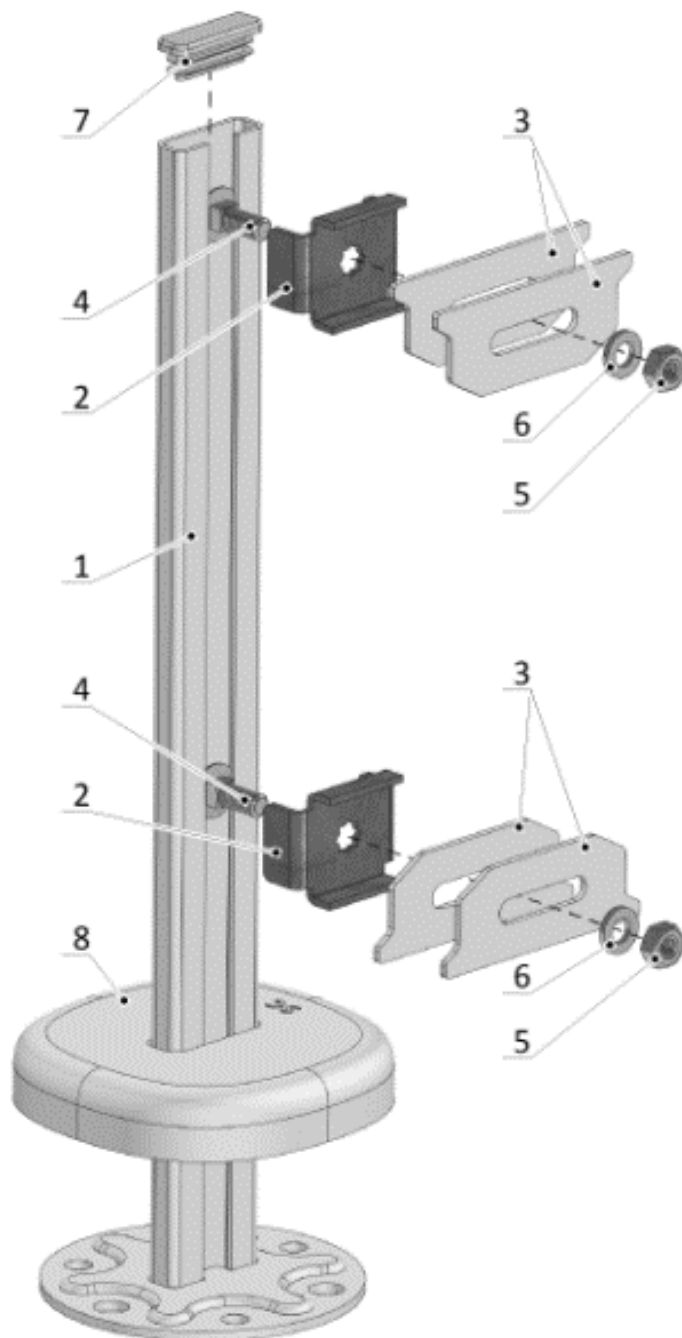

Напольный кронштейн КНС5 внутр. монт. (с декор. кр.) тип 20/22/30/33 (10 шт в уп), арт. КНС550, КНС570, КНС5100

Комплект поставки:

1. Стойка – 1 шт.
2. Обойма – 2 шт.
3. Планка – 4 шт..
4. Болт М6х16 – 2 шт.
5. Гайка М6 – 2 шт.
6. Шайба М6 – 2 шт.
7. Заглушка – 1 шт.
8. Крышка (87х87 мм), арт. PLK87-SC – 1 шт.

Напольный кронштейн КНС5 внутр. монт. (с декор. кр.) тип 20/22/30/33 (10 шт в уп), арт. КНС550, КНС570, КНС5100

Н, мм	Артикул	А, мм	С, мм
300	КНС550	200	500
400		100	
500	КНС570	200	700
600		100	
900	КНС5100	100	1000