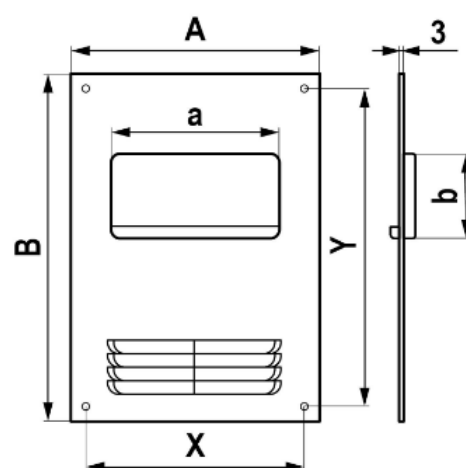

### Конструктивные особенности

**PS** Полистирол

Монтаж с помощью саморезов

Габаритные размеры

Артикул	A	B	X	Y	a	b
511ПТП	150	150	135	135	55	110
620ПТП	180	250	165	235	60	204

Габаритные размеры

Модель	A	B	X	Y	a	b
612ПТГ	180	250	165	235	120	60
511ПТГ	180	250	165	235	110	55

Габаритные размеры

Модель	A	B	X	Y	a	b
612ПТГР	180	250	165	235	120	60
511ПТГР	180	250	165	235	110	55