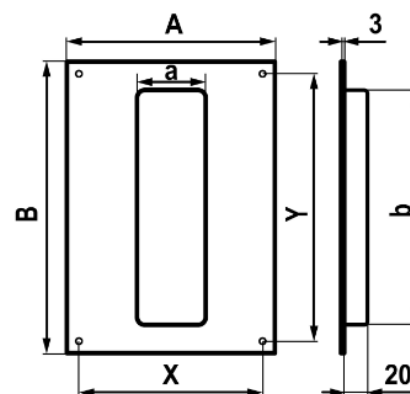

### Конструктивные особенности

**PS** Полистирол

Монтаж с помощью саморезов

Габаритные размеры

Артикул	A	B	X	Y	a	b
511ПТП	150	150	135	135	55	110
620ПТП	180	250	165	235	60	204

Габаритные размеры

Модель	A	B	X	Y	a	b
612ПТГ	180	250	165	235	120	60
511ПТГ	180	250	165	235	110	55

Габаритные размеры

Модель	A	B	X	Y	a	b
612ПТГР	180	250	165	235	120	60
511ПТГР	180	250	165	235	110	55