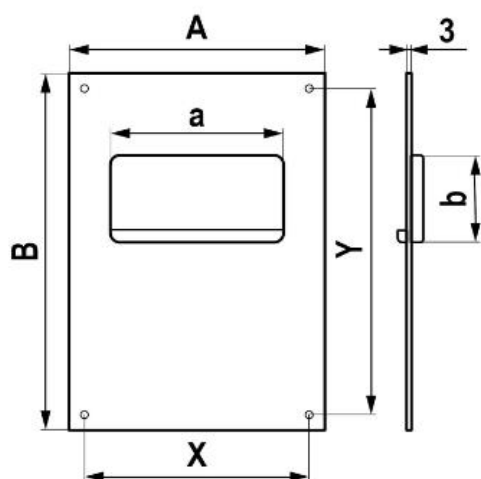

### Конструктивные особенности

**PS** Полистирол

Монтаж с помощью саморезов

Габаритные размеры

Артикул	A	B	X	Y	a	b
511ПТП	150	150	135	135	55	110
620ПТП	180	250	165	235	60	204

Габаритные размеры

Модель	A	B	X	Y	a	b
612ПТГ	180	250	165	235	120	60
511ПТГ	180	250	165	235	110	55

Габаритные размеры

Модель	A	B	X	Y	a	b
612ПТГР	180	250	165	235	120	60
511ПТГР	180	250	165	235	110	55