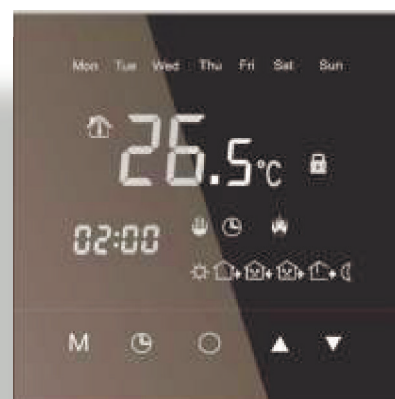

Технические данные

Напряжение питающей сети	230 VAC, 50 Гц
Потребление без нагрузки	до 2 Вт
Максимальный ток нагрузки	16 А
Максимальная мощность нагрузки	3500 Вт
Диапазон регулирования	от +5°C до +40°C
Точность измерения температуры	±0,5°C
Степень защиты	IP20
Температура эксплуатации	от -5°C до 50°C
Датчик температуры	в комплекте
Габаритные размеры	86x86x44 мм