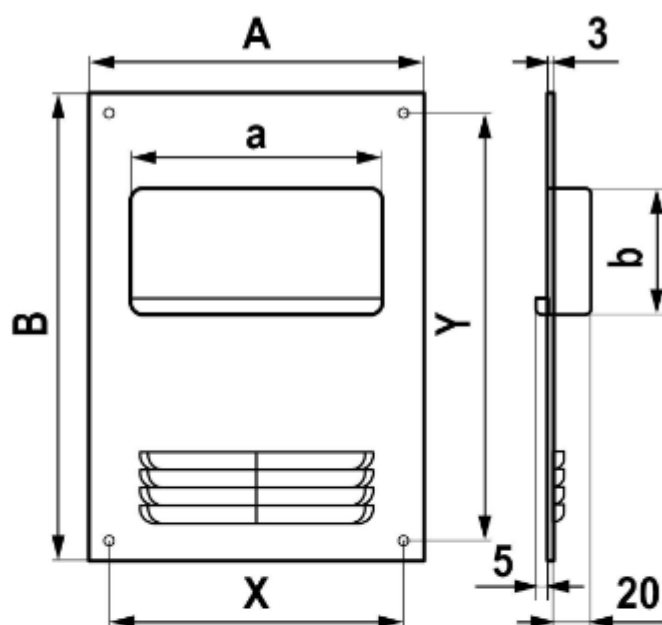

### Конструктивные особенности

Полистирол

Монтаж с помощью саморезов

### Габаритные размеры

Модель	A	B	X	Y	a	b
612ПТВР	180	250	165	235	120	60
511ПТВР	180	250	165	235	110	55