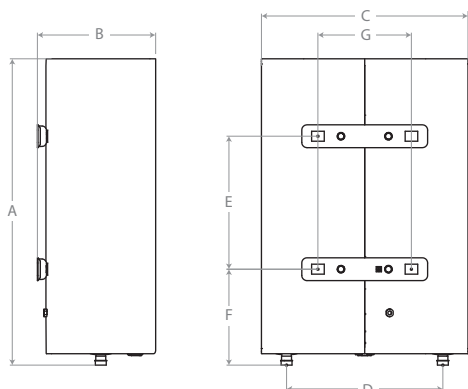

Автоматизированные сварочные линии последнего поколения с шестиступенчатым контролем качества шва

Панель управления

Универсальный монтаж

ВЕРТИКАЛЬНО

ГОРИЗОНТАЛЬНО

Установочные размеры и габариты

Емкость внутреннего бака, л	30	50	80	100
A, мм	635	970	890	1075
B, мм	250	250	335	335
C, мм	435	435	555	555
D, мм	335	335	440	440
E, мм	280	550	430	600
F, мм	200	200	267	267
G, мм	196	196	196	196

Технические характеристики

Технические характеристики		BWH/S 30 SMART WiFi DRY+	BWH/S 50 SMART WiFi DRY+	BWH/S 80 SMART WiFi DRY+	BWH/S 100 SMART WiFi DRY+
Расположение		Универсальное: вертикально и горизонтально			
Цвет корпуса		Белый	Белый	Белый	Белый
Объем бака	л	30	50	80	100
Время нагрева с 10 °С до 75 °С	час	1,2	2	3,2	3,9
Мощность	Вт	1300/2000	1300/2000	1300/2000	1300/2000
Электропитание	В/Гц	230/50	230/50	230/50	230/50
Максимальное рабочее давление	Бар	6	6	6	6
Максимальная рабочая температура	°С	75	75	75	75
Класс защиты от воды и пыли	IP	IPX4	IPX4	IPX4	IPX4
Размеры прибора (ВxШxГ)	мм	635x435x260	970x435x260	890x555x350	1075x555x350
Вес нетто	кг	11,2	15,6	21,1	23,9