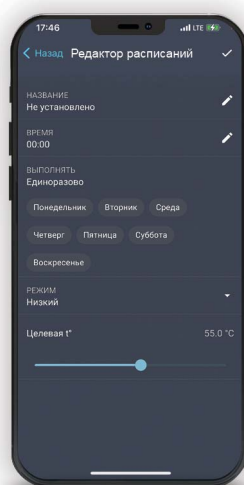

Программирование индивидуального графика работы

Работает с Алисой

маруся

Салют

работает с HOMMYN

скачать мобильное приложение

Загрузите в App Store

Доступно в Google Play

*Опция - модуль Wi-Fi приобретается отдельно.
Модуль Wi-Fi дает возможность управлять дистанционно водонагревателем SMART WiFi DRY+.
(подбирать индивидуальные режимы работы, позволяющие при использовании прибора экономить электроэнергию).