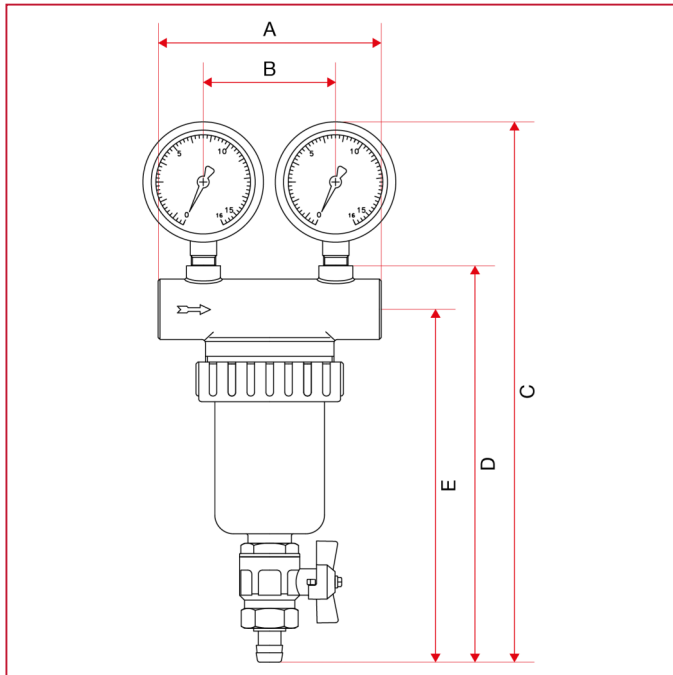

189 Самопромывной фильтр

ГАБАРИТНЫЕ РАЗМЕРЫ

	1/2"	3/4"	1"	1"1/4	1"1/2	2"
A	118	118	123	123	153	153
B	70	70	72	72	98	98
C	272	272	302	302	342	342
D	208	208	234	234	272	272
E	187	187	202	202	236	236
Kg/cm ² bar	16	16	16	16	16	16
LBS - psi	232	232	232	232	232	232